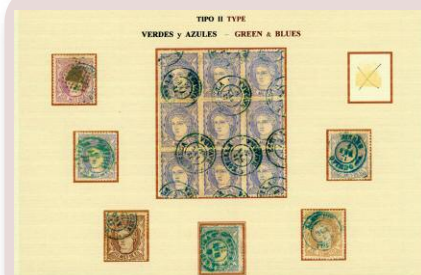

© 102/110, 113. MATRONA. Conjunto de 10 valores diversos, proyecto de serie con matasellos PARRILLA CON CIFRA. (Est. 90 €)

Lote: 165 Salida: 150 €

© 106, 107(11), 109, 112, 113. MATRONA. Conjunto de valores, matasellos FECHA AZUL, incluyendo un dos escudos marquillaado ROIG (regular conservación) y un bloque de 9 de ESTELLA. Preciosos. (Est. 300 €)

Lote: 166 Salida: 30 €