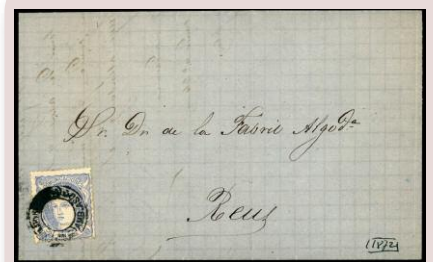

Lote: 197

Salida: 20 €

✉ 107. 1870. VALENCIA/DENIA. Matasellos BARRAS DE VALENCIA SIN LIMAR en azul. Muy bonita. Escasa así. (Est. 50 €)

Lote: 198

Salida: 20 €

✉ 107. 1872. BARCELONA/REUS. Matasellos ambulante ASCTE VALENCIA A BARCELONA sin bloque de fecha. Raro. (Est. 50 €)