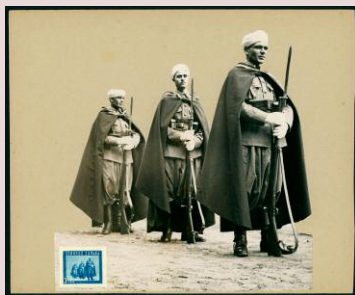

Lote: 464 Salida: 10 €

\*\* 845sv. FERNANDO EL CATOLICO AEREO. 50 cts. Sin dentado vertical. (Cat. 130 €)

Lote: 465 Salida: 50 €

\*\* 848. MONUMENTOS. Hoja Bloque SIN DENTAR de LUJO. (Cat. 175 €)

Lote: 466 Salida: 400 €