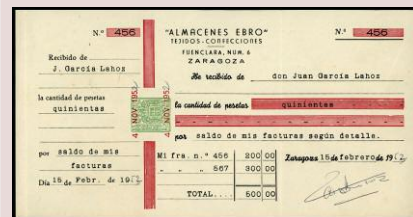

Móvil de 1952 de 15 ctos. (verde amarillo en lugar de oscuro) impreso en recibo de ALMACENES EBRO de ZARAGOZA. Rarísimo entero-fiscal, nunca lo vimos. (Est. 60 €)

Lote: 553

Salida: 15 €