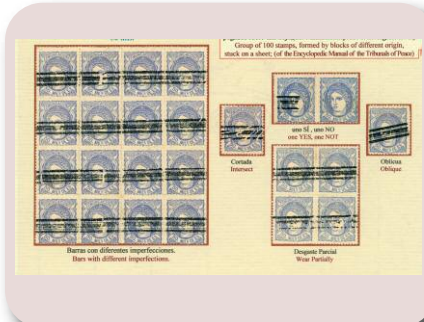

⊙ 102/114 VARIOS. Conjunto de sellos BARRADOS de esta emisión en 3 hojas de colección. Precioso conjunto. (Est. 120 €)

Lote: 270 Salida: 50 €