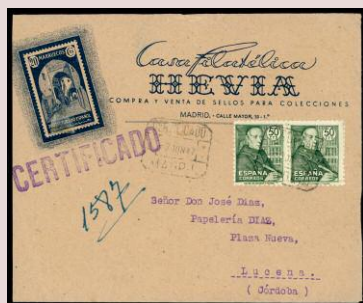

** 991/92. HAYA Y GARCIA MORATO. Serie completa de LUJO. (Cat. 60 €)

Lote: 499 Salida: 10 €

✉ 1011(2). 1947. MADRID/LUCENA. Precioso sobre publicitario de la FILATELIA HEVIA, matasellos CERTIFICADO. (Est. 30 €)

Lote: 500 Salida: 40 €