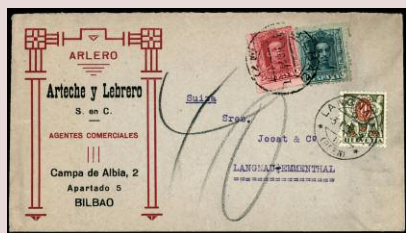

315,317. 1927. BILBAO/SUIZA. Con sello de tasa suizo de 40 cts y franqueo 25 + 15 cts de Alfonso XIII, probablemente por sobrepeso. Rara. (Est. 60 €)

Lote: 375

Salida: 30 €