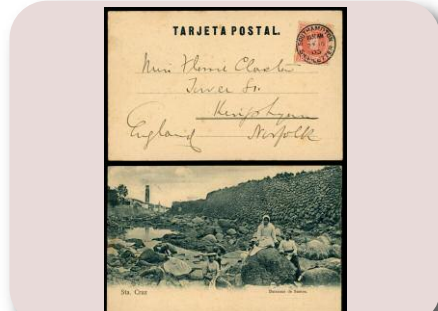

243. 1903. LAS PALMAS/ ALEMANIA. 10 CÉNTIMOS. Matasellos SOUTHAMPTON/SHIP LETTER. LUJO. (Est. 40 €)

Lote: 342 Salida: 10 €