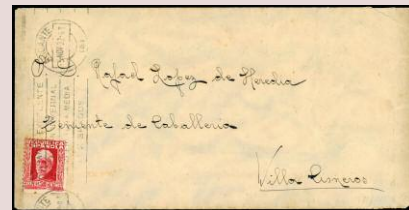

✉ 669. 1932. ALICANTE/DEPORTADOS DE VILLACISNEROS. Matasellos Rodillo "ALICANTE". Al dorso llegada. (Est. 150 €)

Lote: 427 Salida: 40 €