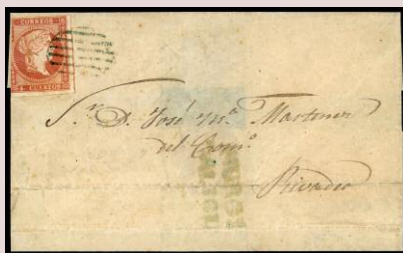

48. 1857. MUROS/RIVADEO. Matasellos parrilla azul y marca prefilatélica MUROS GALICIA. (Est. 60 €)

Lote: 117 Salida: 20 €